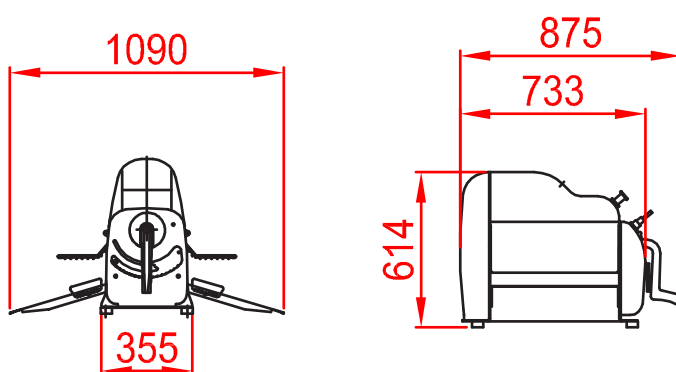

- + Ensemble en acier, inox et fonte aluminium.
- + Direction de laminage dirigée par joystick.
- + Commande ergonomique.
- + Tablettes fixes en inox.

INFORMATIONS TECHNIQUES

	CADET C2
Raccordement électrique	400V / TRI+T / 50-60Hz
Puissance (kW)	0,55
Intensité (A)	1,8
Ecartement des cylindres (mm)	0 - 38
Longueur des cylindres (mm)	500
Encombrement max. largeur (mm)	1090
Encombrement max. profondeur (mm)	880
Encombrement max. hauteur (mm)	614
Poids (kg)	65